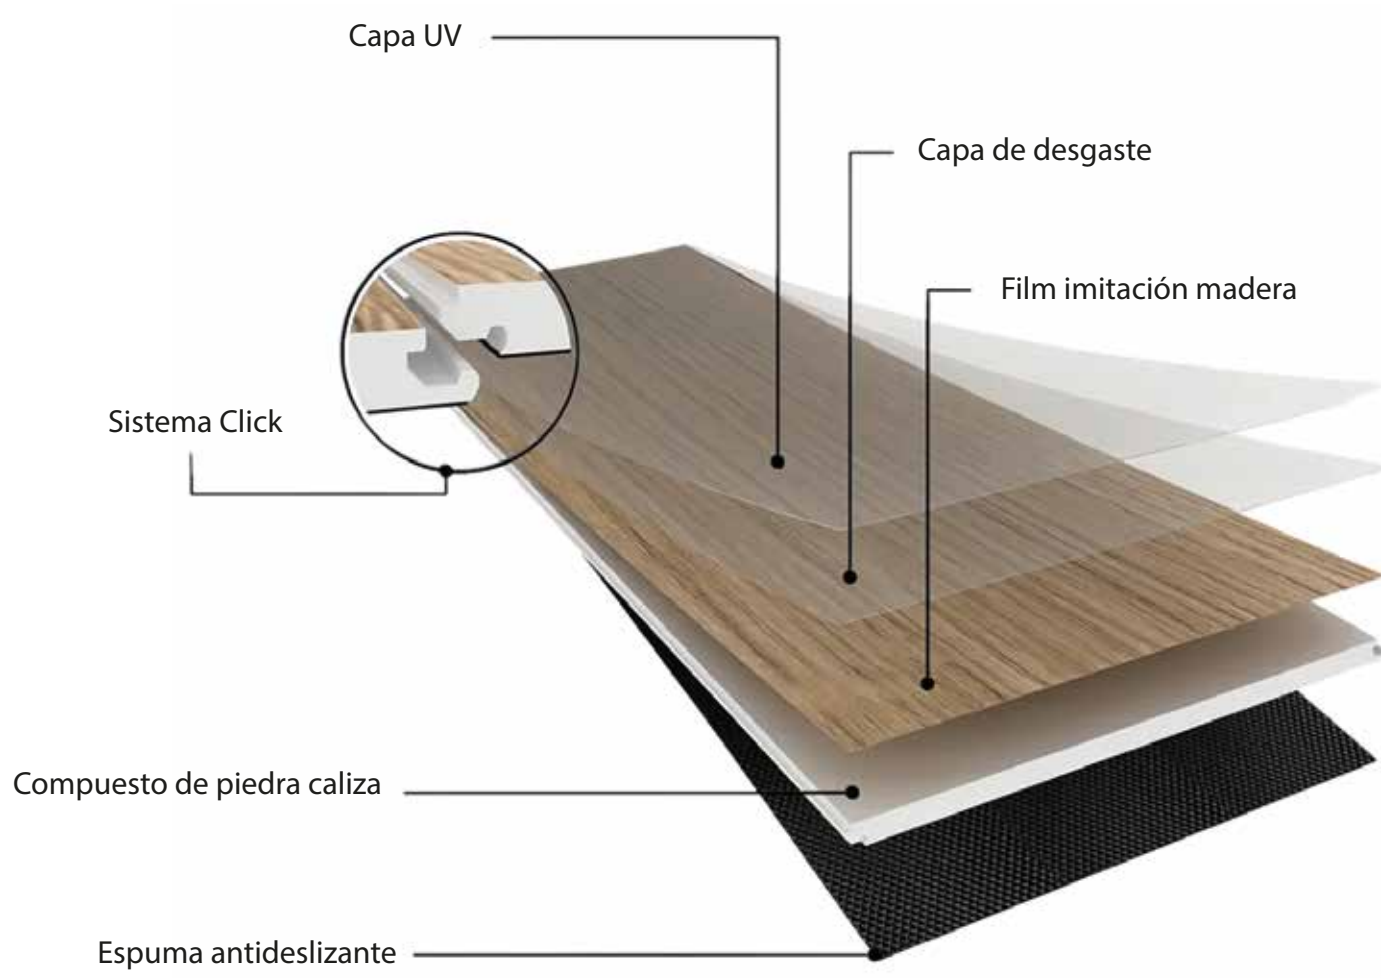

AEi
Acabados Especiales

AEI WOOD / **DUELA SPC**

AEI/WOOD

Piso vinílico Duela SPC

Piso vinílico imitación madera de 4.2 mm + 1 IXPE de espesor, con la ventaja de una capa de desgaste de 0.5 y 0.7 mm; en presentación de duela de 18 cm x 1.22m. Cuenta con garantía de 10 años y tiene una gama de 7 colores estándar.

STONE PLASTIC COMPOSITE

Tipo	Espesor	Medida	Capa de desgaste
SPC	4.2 mm + 1 IXPE	18 cm x 1.220 mts	0.5 mm

MEDIDA DE DUELA	CONTENIDO DE CAJA	PESO TOTAL DE LA CAJA
-----------------	-------------------	-----------------------

5.2 mm x 18 cm x 1.220 mts	2.20 m ² (10 piezas)	18.8 kgs
----------------------------	---------------------------------	----------

STONE PLASTIC COMPOSITE

Piso vinílico Duela

- ✓ *Apariencia y textura natural*
- ✓ *Fácil instalación y mantenimiento*
- ✓ *Económico*
- ✓ *Alta calidad y durabilidad*
- ✓ *Ecológico*
- ✓ *Indeformable*
- ✓ *No se decolora (uso en interiores)*
- ✓ *Resistente a manchas*
- ✓ *Antiderrapante*
- ✓ *Impermeable*
- ✓ *Acústico*
- ✓ *Resiliente*
- ✓ *No se quiebra*
- ✓ *Garantía*