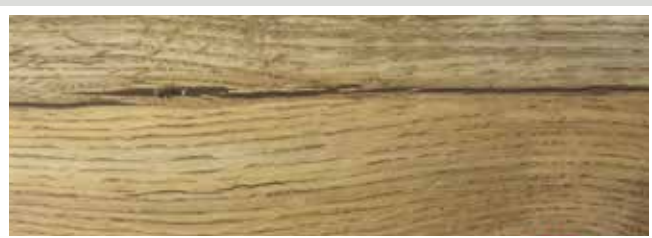

AEi
Acabados Especiales

AEI WOOD / **DUELA SPC**

AEI/WOOD

Piso vinílico Duela SPC

Piso vinílico imitación madera de 4.2 mm + 1 IXPE de espesor, con la ventaja de una capa de desgaste de 0.5 y 0.7 mm; en presentación de duela de 18 cm x 1.22m. Cuenta con garantía de 10 años y tiene una gama de 7 colores estándar.

CATÁLOGO DE COLORES

AEI / 6075-2

AEI / 6062-4

AEI / 6087-10

AEI / 002

AEI / 8229-6

AEI / 916L-5

AEI / 6062-8

STONE PLASTIC COMPOSITE

Tipo	Espesor	Medida	Capa de desgaste
SPC	4.2 mm + 1 IXPE	18 cm x 1.220 mts	0.5 mm

MEDIDA DE DUELA	CONTENIDO DE CAJA	PESO TOTAL DE LA CAJA
-----------------	-------------------	-----------------------

5.2 mm x 18 cm x 1.220 mts	2.20 m ² (10 piezas)	18.8 kgs
----------------------------	---------------------------------	----------

STONE PLASTIC COMPOSITE

Piso vinílico Duela

- ✓ *Apariencia y textura natural*
- ✓ *Fácil instalación y mantenimiento*
- ✓ *Económico*
- ✓ *Alta calidad y durabilidad*
- ✓ *Ecológico*
- ✓ *Indeformable*
- ✓ *No se decolora (uso en interiores)*
- ✓ *Resistente a manchas*
- ✓ *Antiderrapante*
- ✓ *Impermeable*
- ✓ *Acústico*
- ✓ *Resiliente*
- ✓ *No se quiebra*
- ✓ *Garantía*