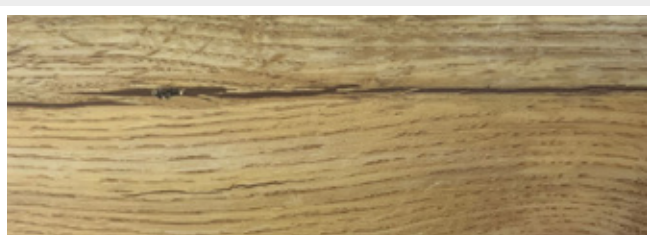

AEI / 8229-6