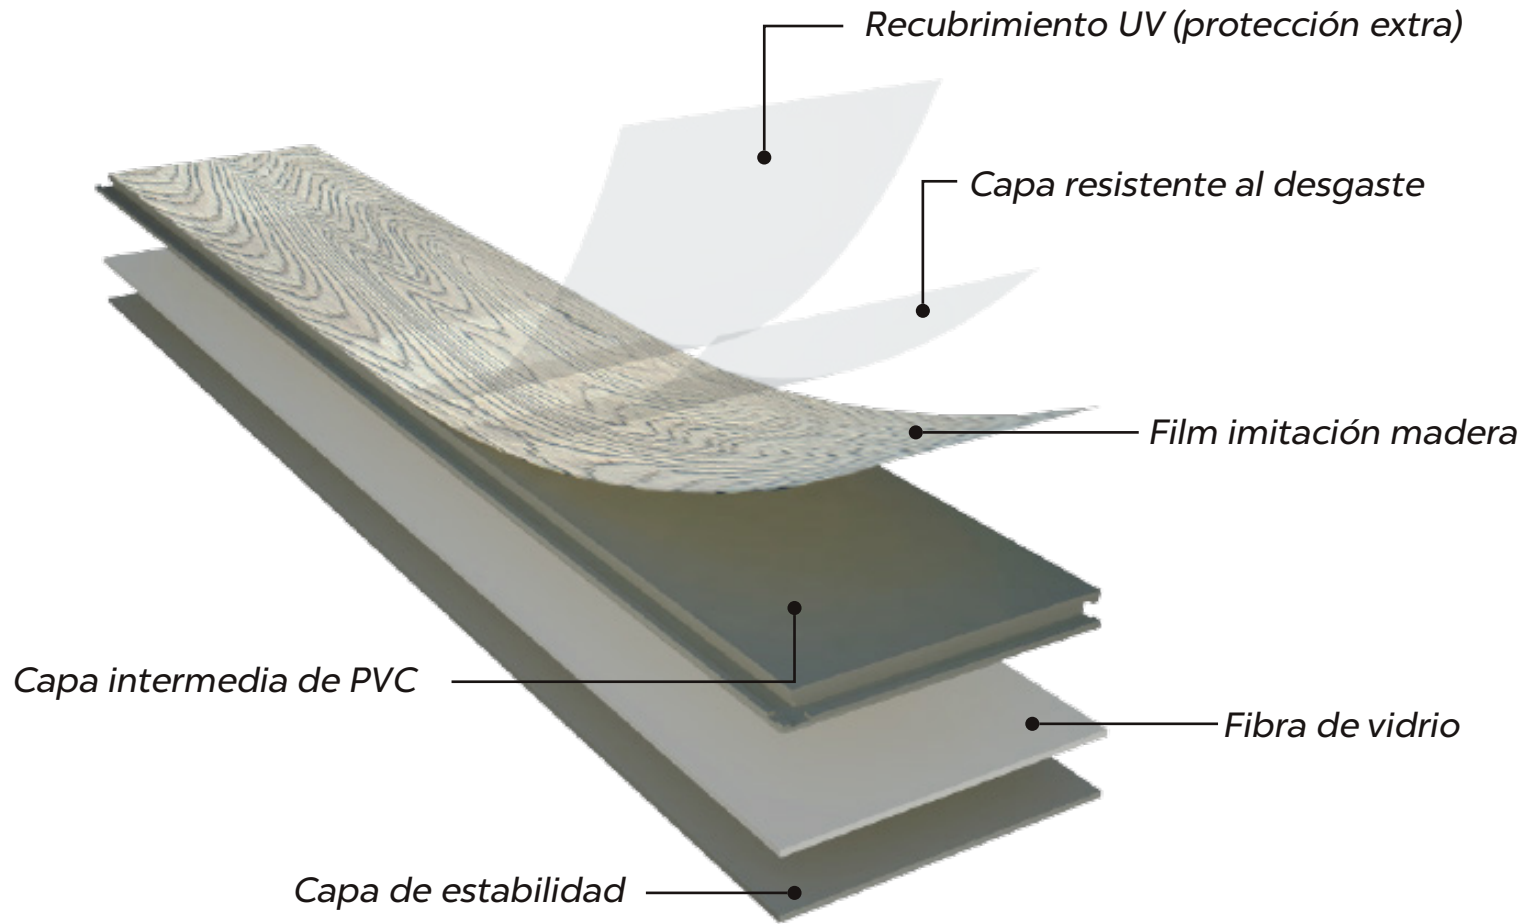

AEi
Acabados Especiales

AEI WOOD / **DUELA LVT**

AEI/WOOD

Piso vinílico Duela

Piso vinílico imitación madera de 3.00 mm de espesor, con la ventaja de una capa de desgaste de 0.5 y 0.7 mm; en presentación de duela de 18.7 cm x 1.22 m. Cuenta con garantía de 10 años, y tiene una gama de 8 colores estándar.

AEI / 6051-4

LUXURY VINYL TILE

Tipo	Espesor	Medida	Capa de desgaste
LVT Comercial	3.00 mm	18.7 cm x 1.227 mts	0.5 mm

MEDIDA DE DUELA

3.0 mm x 18.7 cm x 1.227 mts

CONTENIDO DE CAJA

3.21 m² (14 piezas)

PESO TOTAL DE LA CAJA

14.5 kgs

LUXURY VINYL TILE

Piso vinílico Duela

- ✓ *Apariencia y textura natural*
- ✓ *Fácil instalación y mantenimiento*
- ✓ *Económico*
- ✓ *Alta calidad y durabilidad*
- ✓ *Ecológico*
- ✓ *Indeformable*
- ✓ *No se decolora (uso en interiores)*
- ✓ *Resistente a manchas*
- ✓ *Antiderrapante*
- ✓ *Impermeable*
- ✓ *Acústico*
- ✓ *Resiliente*
- ✓ *No se quiebra*
- ✓ *Garantía*