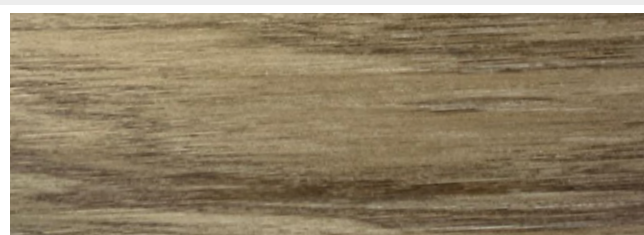

AEi
Acabados Especiales

AEI WOOD / **DUELA LVT**

AEI/WOOD

Piso vinílico Duela

Piso vinílico imitación madera de 3.00 mm de espesor, con la ventaja de una capa de desgaste de 0.5 y 0.7 mm; en presentación de duela de 18.7 cm x 1.22 m. Cuenta con garantía de 10 años, y tiene una gama de 8 colores estándar.

CATÁLOGO DE COLORES

AEI / 6075-2

AEI / 6062-4

AEI / 6087-10

AEI / 002

AEI / 8229-6

AEI / 916L-5

AEI / 6062-8