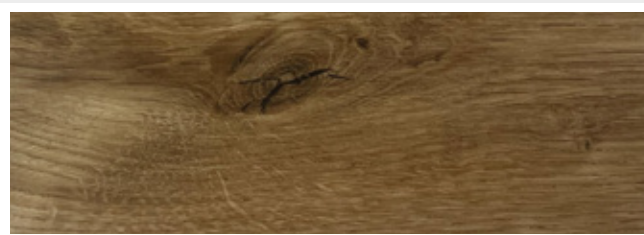

AEI / 916L-5