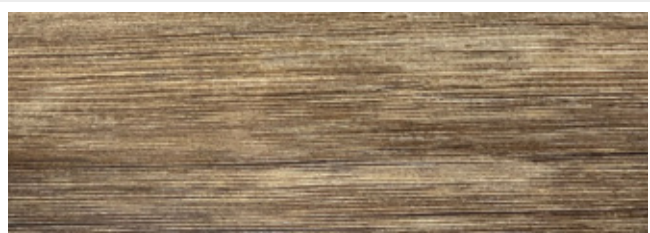

CATÁLOGO DE COLORES

AEI / 6075-2