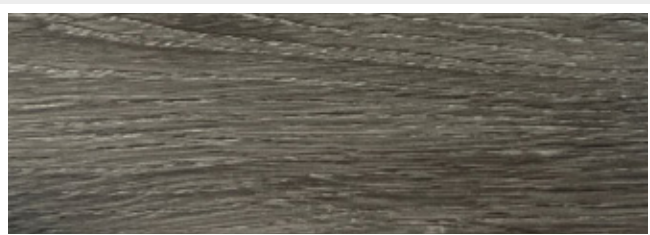

AEI / 6087-10