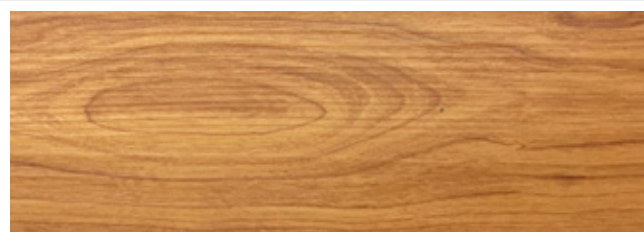

AEI / 6051-4