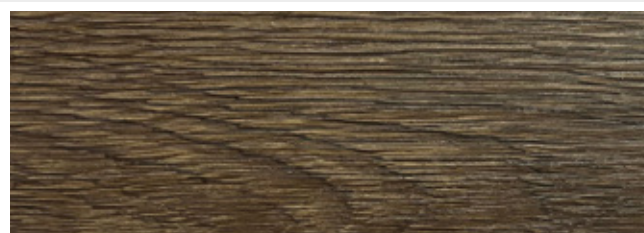

AEI / 6062-4