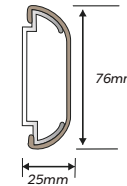

500 Wall Guard

3" de altura

Opciones de material:

Vinilo rígido
G2 BioBlend®

Elección de colores:
Colores sólidos estándar