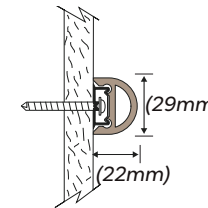

MB10 Cartguard