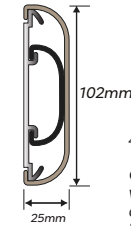

AEI 1400 Wall Guard

4" de altura

Opciones de material:

Vinilo rígido

G2 BioBlend®.

Elección de colores:

Colores sólidos estándar

Woodlands (sólo vinilo rígido)