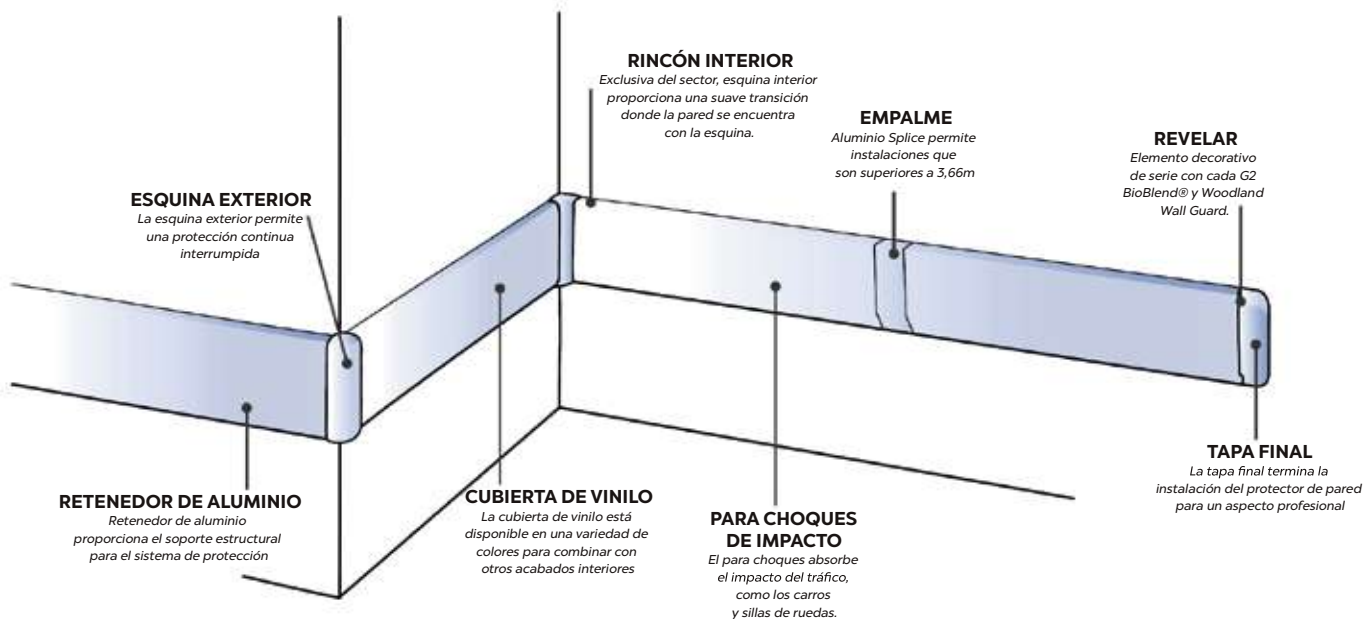

WALL GUARDS

Detenga el interminable ciclo de mantenimiento.

No deje que las sillas y el tráfico pesado dejen sus muros con arañazos, abolladuras y astillas.

¿Cómo protegen los wall guards?

Los protectores de muro ofrecen una protección específica en las zonas que reciben el mayor abuso.

Están disponibles en una variedad de materiales como el vinilo rígido, G2 BioBlend®, caucho, aluminio, acero inoxidable y HDPE para proporcionar diferentes niveles de protección.

Diseñado para proteger diferentes espacios como muros de cabecera, cafeterías, pasillos y zonas de carga.