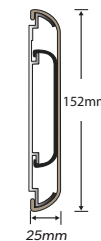

AEI 1600 Wall Guard

6" de altura

Opciones de material:

Vinilo rígido
G2 BioBlend®

Elección de colores:
Colores sólidos estándar

Opciones de retenedores:
Soporte continuo
Soporte infinito