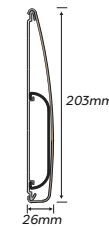

AEI 1800 Wall Guard

8" de altura

Opciones de material:

Vinilo rígido

G2 BioBlend®.

Elección de colores:

Colores sólidos estándar

Opciones de retenedores:

Soporte continuo

Soporte infinito