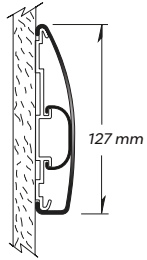

AEI 1500 Wall Guard

5" de altura

Opciones de material:

Vinilo rígido

G2 BioBlend®.

Elección de colores:

Colores sólidos estándar

Opciones de retenedores:

Soporte continuo

Soporte infinito