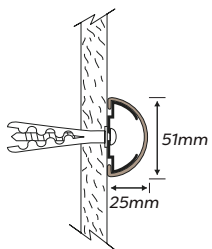

Vinilo rígido
G2 BioBlend®.

MB10 Cartguard

1" de altura | Curva: 4" Radio
Elección de colores:

AEI 2500 Chair Rail

AEI 2700 Chair Rail

AEI 2600 Chair Rail

AEI 2500 Chair Rail

2" de altura