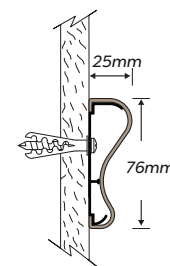

AEI 2700 Chair Rail

3" de altura

Opciones de material:

Vinilo rígido
G2 BioBlend®.

Elección de colores:

Colores sólidos estándar
Woodlands (sólo vinilo rígido)