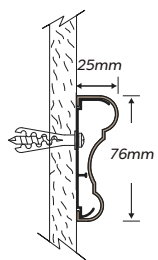

AEI 2600 Chair Rail

3" de altura

Opciones de material:

Vinilo rígido
G2 BioBlend®.

Elección de colores:

Colores sólidos estándar