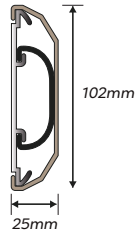

5000 Wall Guard