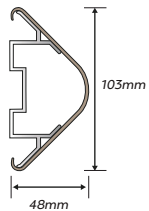

Elección de colores:
Colores sólidos estándar

500 Wall Guard

3" de altura

Opciones de material:

Vinilo rígido
G2 BioBlend®

Elección de colores:
Colores sólidos estándar

1300 Wall Guard

4 1/16" de altura