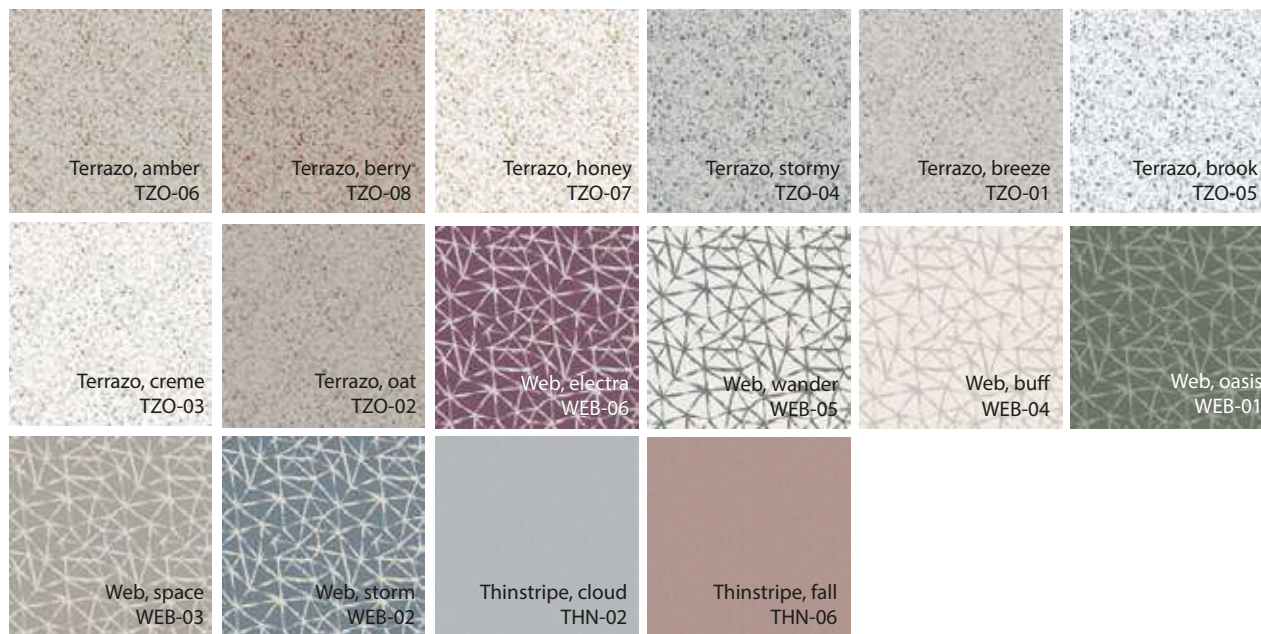

Neutrales

Designer white 0101	Feather 0238	White sand 0103	Antique white 0104	Light beige 0109	Haze 0114
Taupe 0113	Sonora 0282	Gala 0380	Silver 0105	Monterrey 0110	Clam shell 0154
Eggshell 0111	Creme brulee 0260	Whisper 0243	Khaki brown 0118	Pepperdust 0119	Sharkskin 0350
Graystone 0151	Oatmeal 0239	Popcorn 0274	Wheat field 0285	Cashew 0240	Dover white 0112
Sand dune 0278	Slate 0237	Shiprock 0280	Porcelain blue 0379	Dove gray 0106	Chino 0258
Linen 0232	Chamois 0234	Camelback 0253	Sandstone 0153	Monsoon 0378	River rock 0351
Serenity 0166	Pyramid 0275	Beeswax 0249	Biscotti 0250	Caramel 0255	Wood drift 0116
Hickory 0377					

GAMA DE COLORES SÓLIDOS ESTÁNDAR

Colores

Crystal jade 0187	Island blue 0381	Sterling 0283	Burlap 0252	Rattan 0276	Beige 0117
Cinnabar 0257	Penny 0235	English green 0125	Sea salt 0279	Morning sage 0373	Meadow 0382
Palomino 0270	Mocassin 0266	Chestnut 0288	Merlot 0186	Cardinal 0236	Cadet blue 0134
Periwinkle 0272	Buoyant blu 0132	Ivory 0108	Saddle 0121	Veranda 0231	Truffle 0284
Dark brown 0122	French roast 0370	Point blue 0165	Brittany blue 0135	Blue mist 0324	Sprout 0352
Olive 0297	Seagrass 0230	Cactus 0242	Castle 0256	Black 0152	Storm cloud 0372
Pewter gray 0107	Skylight 0189	Pebble gray 0387	Elm gray 0388	Fairy dust 0389	Clear blue 0390
Deco blue 0391					

GAMA DE COLORES DE LOS PATRONES

Patrones

Metalicos

Madera

 <p>Beechwood 0559</p>	 <p>Natural maple 0531</p>	 <p>Sugar maple 0548</p>	 <p>Santa rosa oak 0532</p>	 <p>Beechnut 0539</p>	 <p>Applewood 0537</p>
 <p>Chatsworth oak 0533</p>	 <p>American teak 0553</p>	 <p>Honey nut 0535</p>	 <p>Amber cherry 0547</p>	 <p>Boston cherry 0534</p>	 <p>Shaker cherry 0549</p>
 <p>Crown cherry 0545</p>	 <p>Hazelwood 0536</p>	 <p>Coffee bean 0546</p>	 <p>American walnut 0555</p>	 <p>Barrel oak 0527</p>	 <p>Urbanwood 5E080</p>