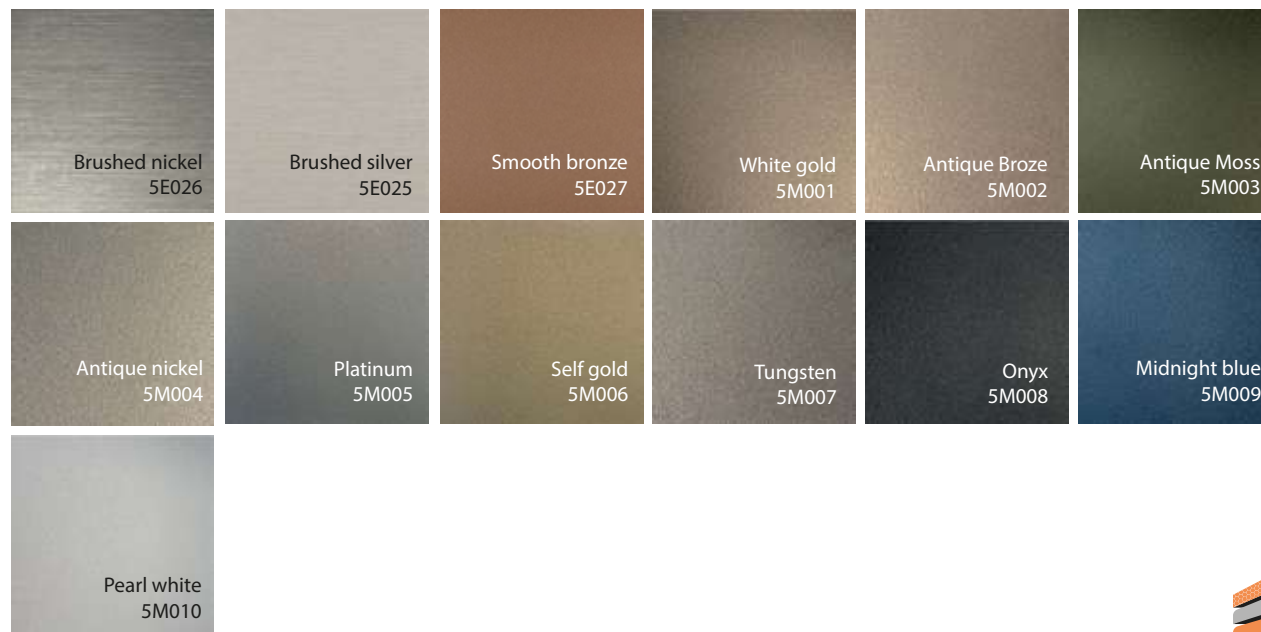

Opciones de material:

Vinilo rígido

G2 BioBlend®.

Elección de colores:

Colores sólidos estándar

Woodlands (sólo vinilo rígido)

Opciones de retención:

Soporte continuo

Neutrales

Designer white 0101	Feather 0238	White sand 0103	Antique white 0104	Light beige 0109	Haze 0114
Taupe 0113	Sonora 0282	Gala 0380	Silver 0105	Monterrey 0110	Clam shell 0154
Eggshell 0111	Creme brulee 0260	Whisper 0243	Khaki brown 0118	Pepperdust 0119	Sharkskin 0350
Graystone 0151	Oatmeal 0239	Popcorn 0274	Wheat field 0285	Cashew 0240	Dover white 0112
Sand dune 0278	Slate 0237	Shiprock 0280	Porcelain blue 0379	Dove gray 0106	Chino 0258
Linen 0232	Chamois 0234	Camelback 0253	Sandstone 0153	Monsoon 0378	River rock 0351
Serenity 0166	Pyramid 0275	Beeswax 0249	Biscotti 0250	Caramel 0255	Wood drift 0116
Hickory 0377					

GAMA DE COLORES SÓLIDOS ESTÁNDAR

Colores

Crystal jade 0187	Island blue 0381	Sterling 0283	Burlap 0252	Rattan 0276	Beige 0117
Cinnabar 0257	Penny 0235	English green 0125	Sea salt 0279	Morning sage 0373	Meadow 0382
Palomino 0270	Mocassin 0266	Chestnut 0288	Merlot 0186	Cardinal 0236	Cadet blue 0134
Periwinkle 0272	Buoyant blu 0132	Ivory 0108	Saddle 0121	Veranda 0231	Truffle 0284
Dark brown 0122	French roast 0370	Point blue 0165	Brittany blue 0135	Blue mist 0324	Sprout 0352
Olive 0297	Seagrass 0230	Cactus 0242	Castle 0256	Black 0152	Storm cloud 0372
Pewter gray 0107	Skylight 0189	Pebble gray 0387	Elm gray 0388	Fairy dust 0389	Clear blue 0390
Deco blue 0391					

GAMA DE COLORES DE LOS PATRONES

Patrones

Metalicos

Madera

 <p>Beechwood 0559</p>	 <p>Natural maple 0531</p>	 <p>Sugar maple 0548</p>	 <p>Santa rosa oak 0532</p>	 <p>Beechnut 0539</p>	 <p>Applewood 0537</p>
 <p>Chatsworth oak 0533</p>	 <p>American teak 0553</p>	 <p>Honey nut 0535</p>	 <p>Amber cherry 0547</p>	 <p>Boston cherry 0534</p>	 <p>Shaker cherry 0549</p>
 <p>Crown cherry 0545</p>	 <p>Hazelwood 0536</p>	 <p>Coffee bean 0546</p>	 <p>American walnut 0555</p>	 <p>Barrel oak 0527</p>	 <p>Urbanwood 5E080</p>