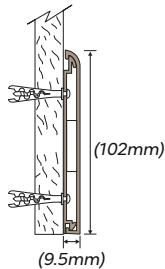

High Impact Wall Base