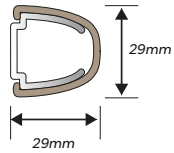

AEI 1800 Wall Guard

5000 Wall Guard

MB10 Cartguard

High Impact Wall Base

200 Wall Guard

1 1/8" de altura

Opciones de material:

Vinilo rígido
G2 BioBlend®