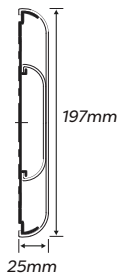

AEI 700 Wall Guard

7 ¼" de altura

Opciones de material:

Vinilo rígido

G2 BioBlend®.

Elección de colores:

Colores sólidos estándar

Woodlands (sólo vinilo rígido)