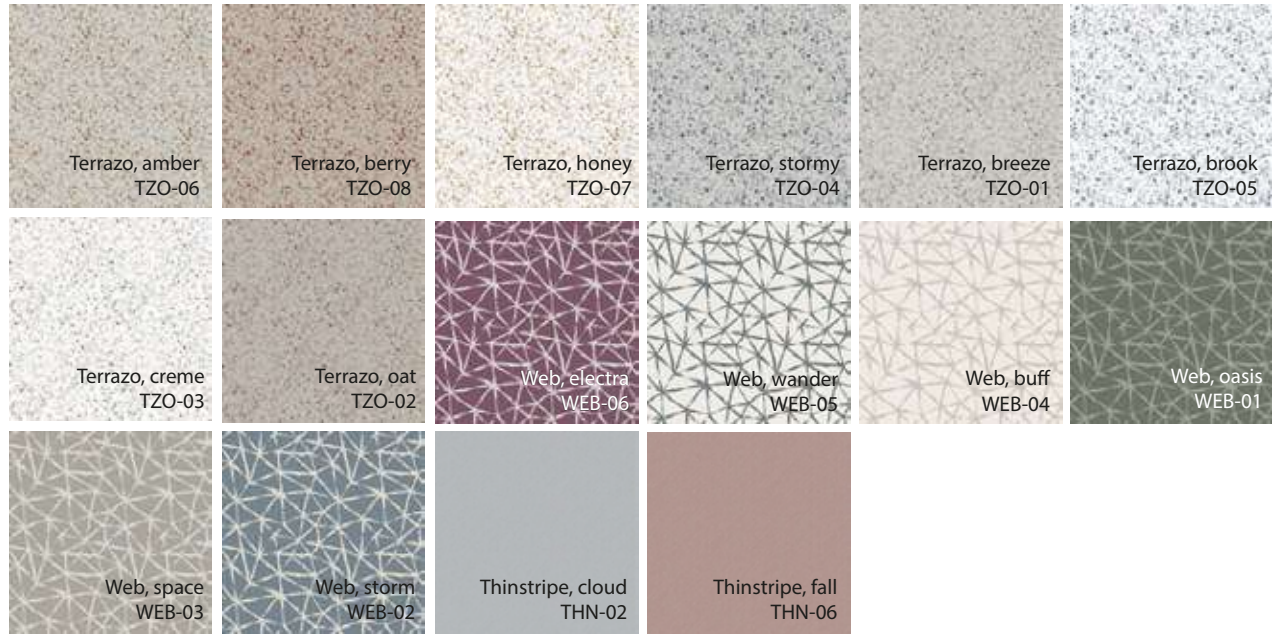

GAMA DE COLORES DE LOS PATRONES

Patrones