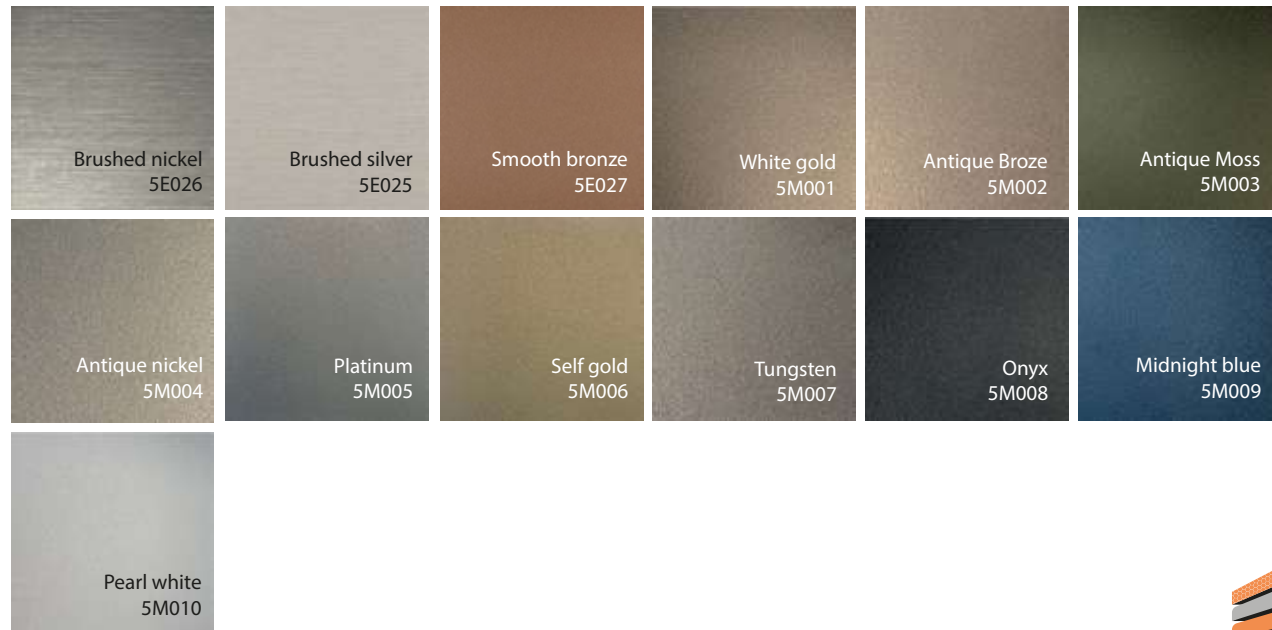

GAMA DE COLORES DE LOS PATRONES

Patrones

Métalicos