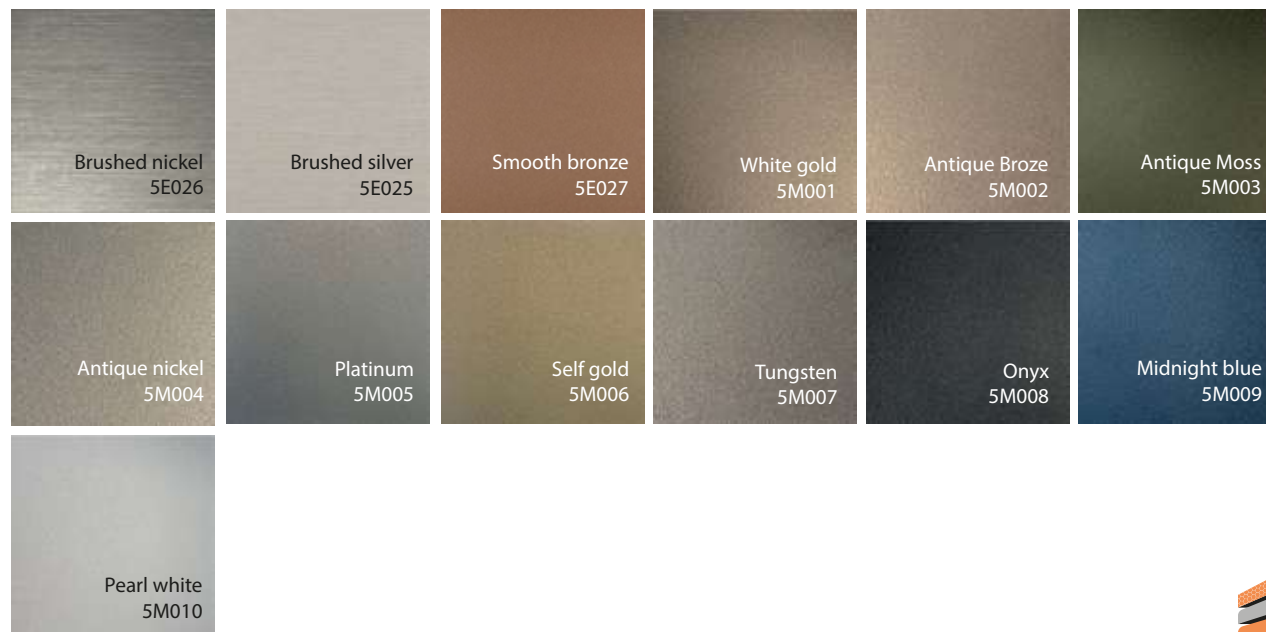

AEI 1200 Handrail

Opciones de material:
Vinilo rígido (SureContact® disponible)
G2 BioBlend®.
Elección de colores:
Colores sólidos estándar

Neutrales

Designer white 0101	Feather 0238	White sand 0103	Antique white 0104	Light beige 0109	Haze 0114
Taupe 0113	Sonora 0282	Gala 0380	Silver 0105	Monterrey 0110	Clam shell 0154
Eggshell 0111	Creme brulee 0260	Whisper 0243	Khaki brown 0118	Pepperdust 0119	Sharkskin 0350
Graystone 0151	Oatmeal 0239	Popcorn 0274	Wheat field 0285	Cashew 0240	Dover white 0112
Sand dune 0278	Slate 0237	Shiprock 0280	Porcelain blue 0379	Dove gray 0106	Chino 0258
Linen 0232	Chamois 0234	Camelback 0253	Sandstone 0153	Monsoon 0378	River rock 0351
Serenity 0166	Pyramid 0275	Beeswax 0249	Biscotti 0250	Caramel 0255	Wood drift 0116
Hickory 0377					

GAMA DE COLORES SÓLIDOS ESTÁNDAR

Colores

Crystal jade 0187	Island blue 0381	Sterling 0283	Burlap 0252	Rattan 0276	Beige 0117
Cinnabar 0257	Penny 0235	English green 0125	Sea salt 0279	Morning sage 0373	Meadow 0382
Palomino 0270	Mocassin 0266	Chestnut 0288	Merlot 0186	Cardinal 0236	Cadet blue 0134
Periwinkle 0272	Buoyant blu 0132	Ivory 0108	Saddle 0121	Veranda 0231	Truffle 0284
Dark brown 0122	French roast 0370	Point blue 0165	Brittany blue 0135	Blue mist 0324	Sprout 0352
Olive 0297	Seagrass 0230	Cactus 0242	Castle 0256	Black 0152	Storm cloud 0372
Pewter gray 0107	Skylight 0189	Pebble gray 0387	Elm gray 0388	Fairy dust 0389	Clear blue 0390
Deco blue 0391					

GAMA DE COLORES DE LOS PATRONES

Patrones

Métalicos

Madera

 <p>Beechwood 0559</p>	 <p>Natural maple 0531</p>	 <p>Sugar maple 0548</p>	 <p>Santa rosa oak 0532</p>	 <p>Beechnut 0539</p>	 <p>Applewood 0537</p>
 <p>Chatsworth oak 0533</p>	 <p>American teak 0553</p>	 <p>Honey nut 0535</p>	 <p>Amber cherry 0547</p>	 <p>Boston cherry 0534</p>	 <p>Shaker cherry 0549</p>
 <p>Crown cherry 0545</p>	 <p>Hazelwood 0536</p>	 <p>Coffee bean 0546</p>	 <p>American walnut 0555</p>	 <p>Barrel oak 0527</p>	 <p>Urbanwood 5E080</p>