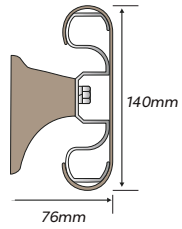

AEI 800 Handrail

Opciones de material:
Vinilo rígido (SureContact® disponible)
G2 BioBlend®.
Elección de colores:
Colores sólidos estándar
Woodlands (sólo vinilo rígido)