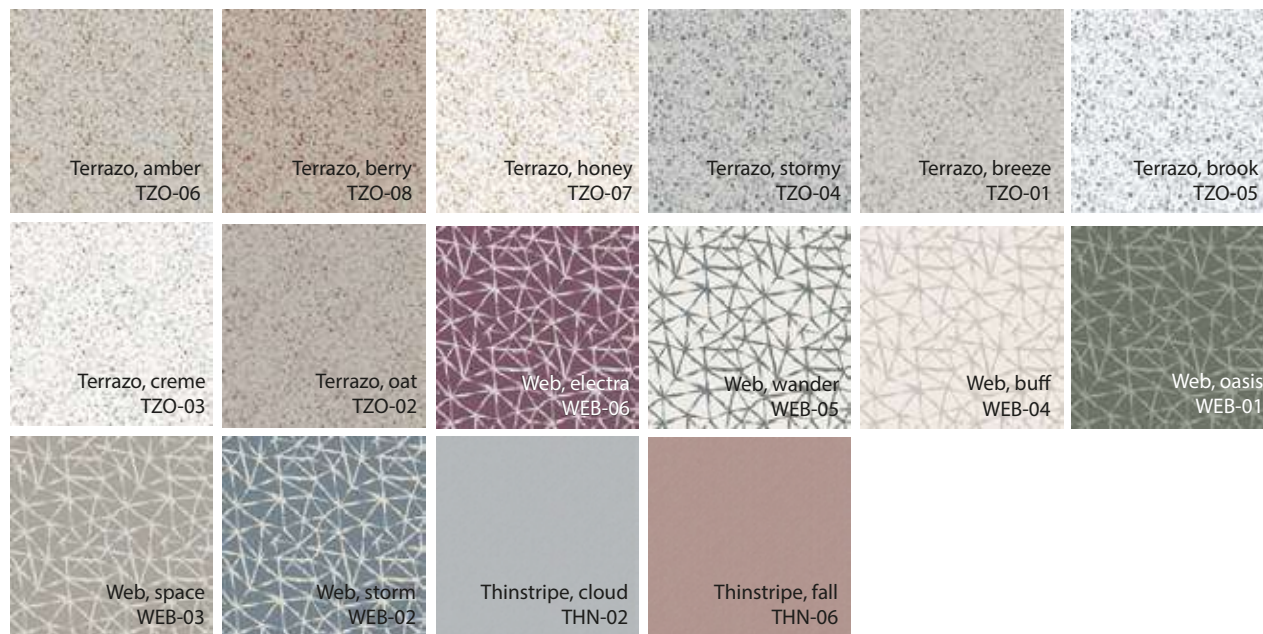

AEI 1200 Handrail

Opciones de material:
Vinilo rígido (SureContact® disponible)
G2 BioBlend®.
Elección de colores:
Colores sólidos estándar

Neutrales

Designer white 0101	Feather 0238	White sand 0103	Antique white 0104	Light beige 0109	Haze 0114
Taupe 0113	Sonora 0282	Gala 0380	Silver 0105	Monterrey 0110	Clam shell 0154
Eggshell 0111	Creme brulee 0260	Whisper 0243	Khaki brown 0118	Pepperdust 0119	Sharkskin 0350
Graystone 0151	Oatmeal 0239	Popcorn 0274	Wheat field 0285	Cashew 0240	Dover white 0112
Sand dune 0278	Slate 0237	Shiprock 0280	Porcelain blue 0379	Dove gray 0106	Chino 0258
Linen 0232	Chamois 0234	Camelback 0253	Sandstone 0153	Monsoon 0378	River rock 0351
Serenity 0166	Pyramid 0275	Beeswax 0249	Biscotti 0250	Caramel 0255	Wood drift 0116
Hickory 0377					

GAMA DE COLORES SÓLIDOS ESTÁNDAR

Colores

Crystal jade 0187	Island blue 0381	Sterling 0283	Burlap 0252	Rattan 0276	Beige 0117
Cinnabar 0257	Penny 0235	English green 0125	Sea salt 0279	Morning sage 0373	Meadow 0382
Palomino 0270	Mocassin 0266	Chestnut 0288	Merlot 0186	Cardinal 0236	Cadet blue 0134
Periwinkle 0272	Buoyant blu 0132	Ivory 0108	Saddle 0121	Veranda 0231	Truffle 0284
Dark brown 0122	French roast 0370	Point blue 0165	Brittany blue 0135	Blue mist 0324	Sprout 0352
Olive 0297	Seagrass 0230	Cactus 0242	Castle 0256	Black 0152	Storm cloud 0372
Pewter gray 0107	Skylight 0189	Pebble gray 0387	Elm gray 0388	Fairy dust 0389	Clear blue 0390
Deco blue 0391					

GAMA DE COLORES DE LOS PATRONES

Patrones

Métalicos

Madera

 <p>Beechwood 0559</p>	 <p>Natural maple 0531</p>	 <p>Sugar maple 0548</p>	 <p>Santa rosa oak 0532</p>	 <p>Beechnut 0539</p>	 <p>Applewood 0537</p>
 <p>Chatsworth oak 0533</p>	 <p>American teak 0553</p>	 <p>Honey nut 0535</p>	 <p>Amber cherry 0547</p>	 <p>Boston cherry 0534</p>	 <p>Shaker cherry 0549</p>
 <p>Crown cherry 0545</p>	 <p>Hazelwood 0536</p>	 <p>Coffee bean 0546</p>	 <p>American walnut 0555</p>	 <p>Barrel oak 0527</p>	 <p>Urbanwood 5E080</p>