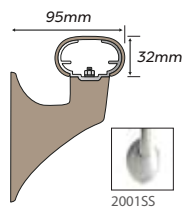

AEI 2000 Handrail

Opciones de material:

Vinilo rígido (SureContact® disponible)
G2 BioBlend®.

Elección de colores:

Colores sólidos estándar
Woodlands (sólo vinilo rígido)