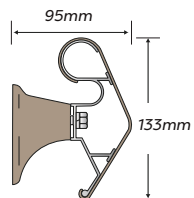

AEI 1100 Handrail

Opciones de material:
Vinilo rígido
G2 BioBlend®.
Elección de colores:
Colores sólidos estándar