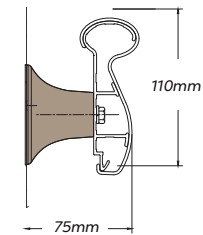

AEI 1000 Handrail

Opciones de material:
Vinilo rígido (SureContact® disponible)
G2 BioBlend®.
Elección de colores:
Colores sólidos estándar
Woodlands (sólo vinilo rígido)