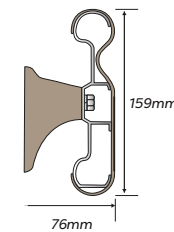

AEI 1200 Handrail

Opciones de material:
Vinilo rígido (SureContact® disponible)
G2 BioBlend®.
Elección de colores:
Colores sólidos estándar