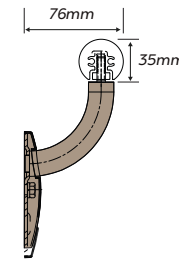

AEI 1200 Handrail

AEI 900 Handrail

Opciones de material:

Vinilo rígido (SureContact® disponible)
G2 BioBlend®.

Elección de colores:

Colores sólidos estándar
Woodlands (sólo vinilo rígido)

AEI 900M Handrail

Opciones de material: