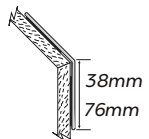

## Clear Polycarbonate

90° and 135° | 3/4", 1 1/8", 2 1/2" alas  
Alturas: 4', 8'

## Flexible

25° to 175° | 1" alas  
Alturas: 4', 8', 9', 12'

## Tape-on

90° Bullnose, 90°, 135°  
Alturas: 4', 8', 9', 12'