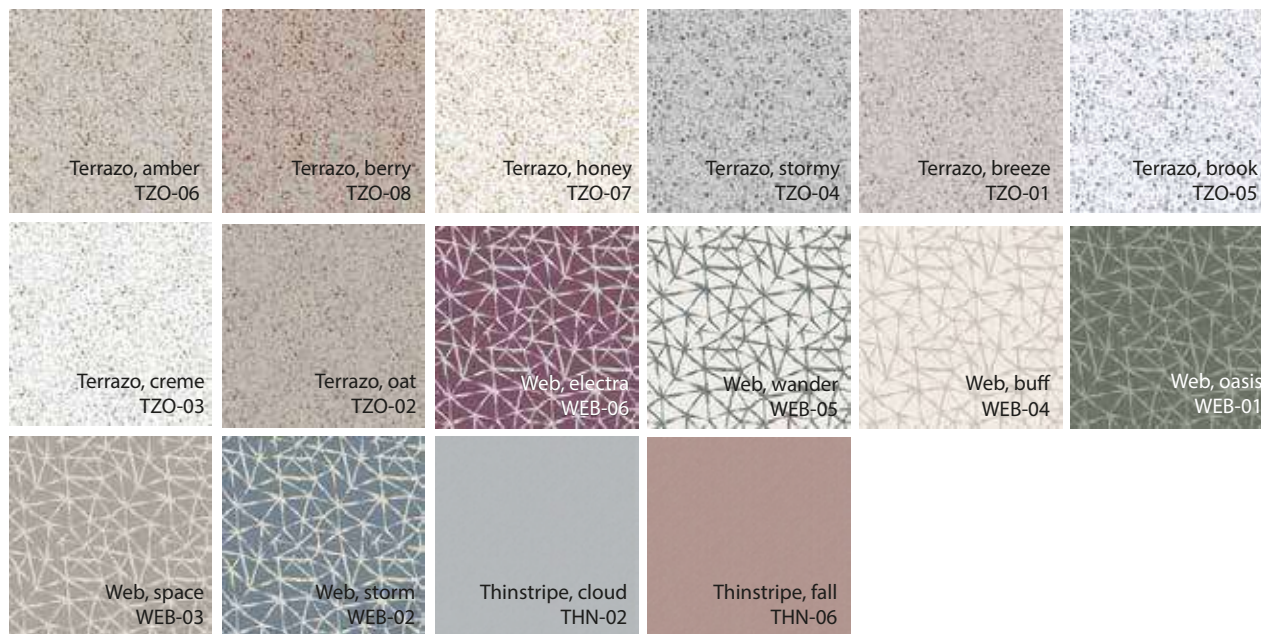

GAMA DE COLORES DE LOS PATRONES

Patrones