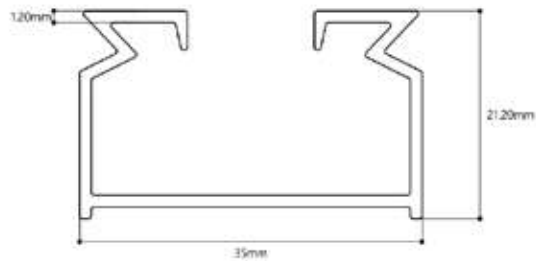

## PERFIL DE ALUMINIO

Riel de aluminio con pintura electro estática blanca marca AEI para montar a plafón, diseñado exclusivamente para los accesorios de la marca AEI.

Aplicación

Ampliamente utilizado para cortinas antibacterianas

Dimensiones

Material

Aluminio con pintura electro estática blanca