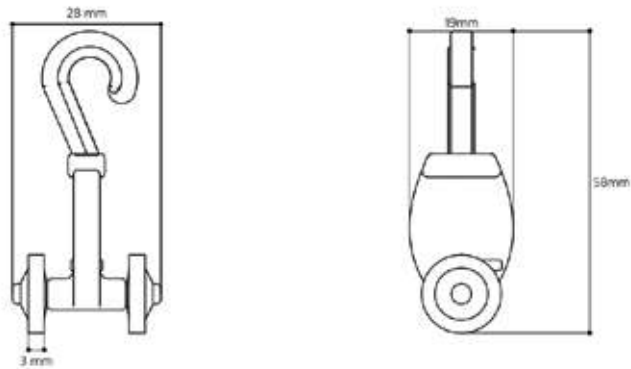

Dimensiones

Peso unitario

Gancho 3.5 +/- 0.5 g
Rueda 0.45 +/- 0.05 g

Material

Polipropileno fluidez 12

Características

- Se desliza libre, suave y silenciosamente en el riel de aluminio
- Una sola pieza

Técnica de moldeo