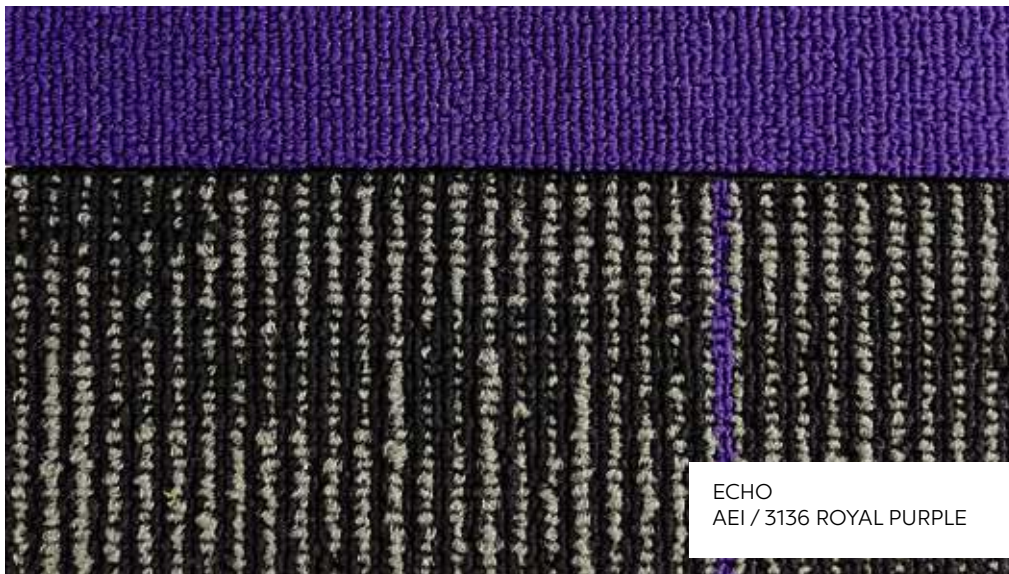

AEi
Acabados Especiales

ALFOMBRA MODULAR / ECHO COLORBURST

ALFOMBRA MODULAR
COLORBURST

ESPECIFICACIONES

Estilo	Echo Tile 7055T Echo Plank 7055P	Colorburst Tile 7049T Colorburst Plank 7049P
Construcción	Bucle del patrón	Nivel de bucle
Respaldo	Nexus® Modular	Nexus® Modular
Metodo de teñido	Teñido por disolución	Teñido por disolución
Tipo de fibra	98% APEX® SDP / 2% Encore® SD Nylon	Encore® SD Nylon
Peso facial	16 oz	15 oz
Densidad de la pila	7958	5482
Espesor final de la pila	0.076"	0.008"
Repetición del patrón	N / A	N / A
Calibre	1 / 12	1 / 12
Tamaño del producto	24" X 24" (Tile) 12" x 48" (Plank)	24" X 24" (Tile) 12" x 48" (Plank)
Alquitrán	3.0	2.5