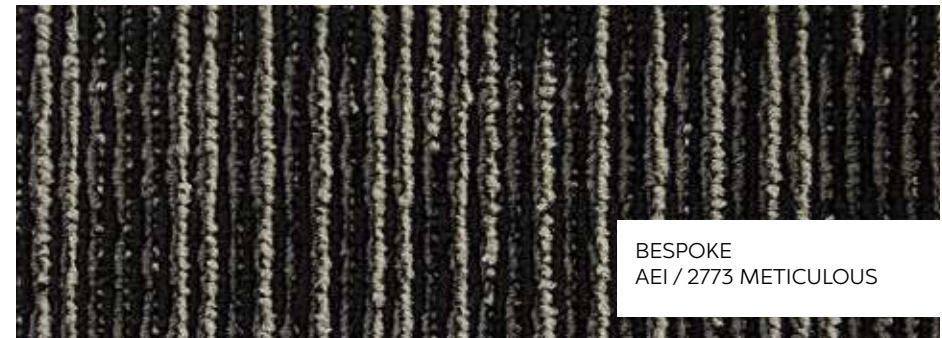

ESPECIFICACIONES

Estilo	Bespoke Tile 7616D	Bespoke Plank 7616T
Construcción	Bucle del patrón	Nivel de bucle
Respaldo	Nexus® Modular	Nexus® Modular
Metodo de teñido	Teñido por disolución	Teñido por disolución
Tipo de fibra	APEX® SDP Poliester	APEX® SDP Poliester
Peso facial	18 oz	18 oz
Densidad de la pila	6056	6056
Espesor final de la pila	0.076"	0.107"
Repetición del patrón	N / A	N / A
Calibre	1 / 12	1 / 12
Tamaño del producto	24" X 24"	12" x 48"
Alquitrán	3.0	3.0

CERTIFICACIÓN MEDIOAMBIENTAL

GLP2526
GLP2526