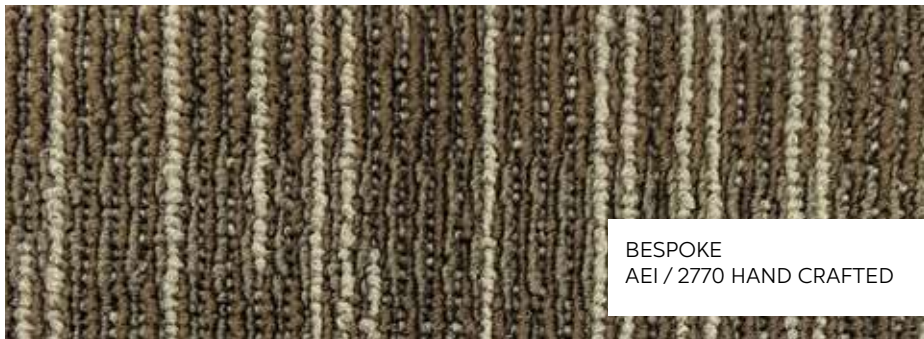

ALFOMBRA MODULAR

BESPOKE

BESPOKE
AEI / 2770 HAND CRAFTED