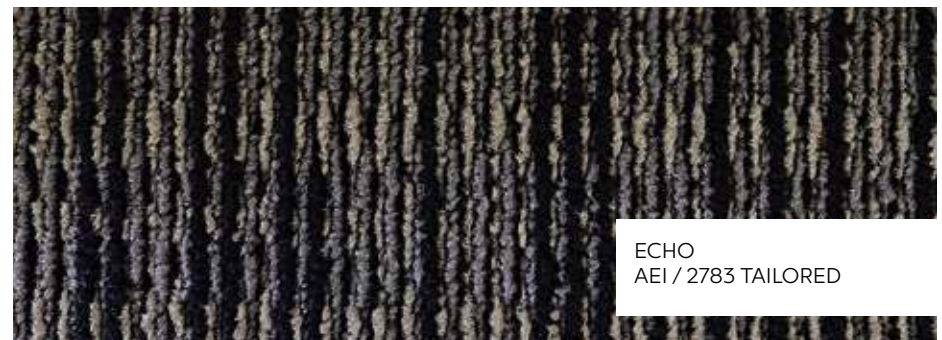

ESPECIFICACIONES

Estilo	Bespoke Tile 7616D	Bespoke Plank 7616T
Construcción	Bucle del patrón	Nivel de bucle
Respaldo	Nexus® Modular	Nexus® Modular
Metodo de teñido	Teñido por disolución	Teñido por disolución
Tipo de fibra	APEX® SDP Poliester	APEX® SDP Poliester
Peso facial	18 oz	18 oz
Densidad de la pila	6056	6056
Espesor final de la pila	0.076"	0.107"
Repetición del patrón	N / A	N / A
Calibre	1 / 12	1 / 12
Tamaño del producto	24" X 24"	12" x 48"
Alquitrán	3.0	3.0

CERTIFICACIÓN MEDIOAMBIENTAL

GLP2526
GLP2526